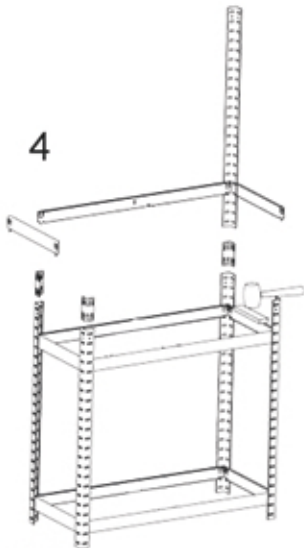

Metalsteckregal „Basti“

Maße ca. 70x30x148(H)cm

Teileübersicht

1

2

3

4

B

5

6

Sicherheitshinweise safety introduction

Bitte tragen Sie Handschuhe zur Montage des Regals.
Please wear gloves for assembly.

Für bessere Stabilität und Sicherheit das Regal an der Wand befestigen (6).
For better stability and safety, please attach the shelf to the wall (6).