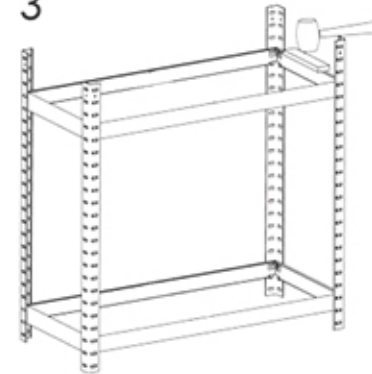

Metalsteckregal „Basti“

Maße ca. 70x30x148(H)cm

Teileübersicht

1

2

3

4

B