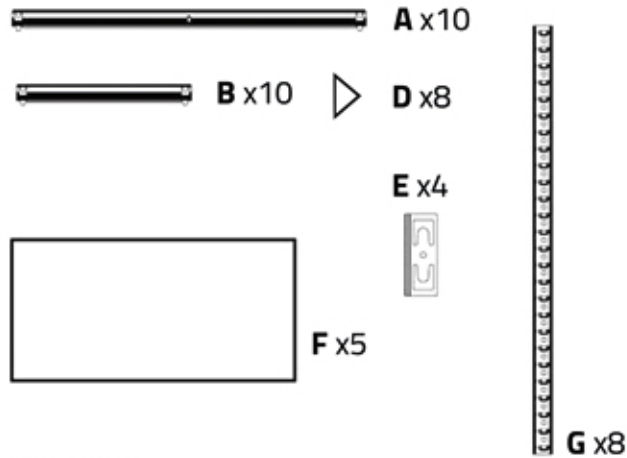

Metalsteckregal „Basti“

Maße ca. 70x30x148(H)cm

Teileübersicht

1

2

3

4

B