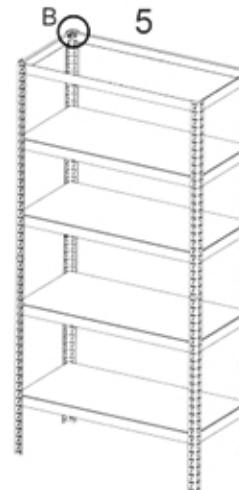

Metalsteckregal „Basti“

Maße ca. 70x30x148(H)cm

Teileübersicht

1

2

3

4

B

5

6

Sicherheitshinweise safety introduction

Bitte tragen Sie Handschuhe zur Montage des Regals.
Please wear gloves for assembly.

Für bessere Stabilität und Sicherheit das Regal an der Wand befestigen (6).
For better stability and safety, please attach the shelf to the wall (6).