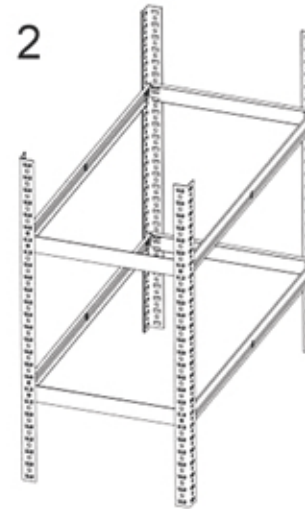

Metalsteckregal „Basti“

Maße ca. 70x30x148(H)cm

Teileübersicht

1

2

3

4

B