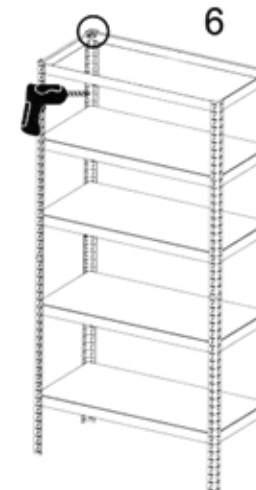

Metalsteckregal „Basti“

Maße ca. 70x30x148(H)cm

Teileübersicht

1

2

3

4

B

5

6

Sicherheitshinweise safety introduction

Bitte tragen Sie Handschuhe zur Montage des Regals.
Please wear gloves for assembly.

Für bessere Stabilität und Sicherheit das Regal an der Wand befestigen (6).
For better stability and safety, please attach the shelf to the wall (6).